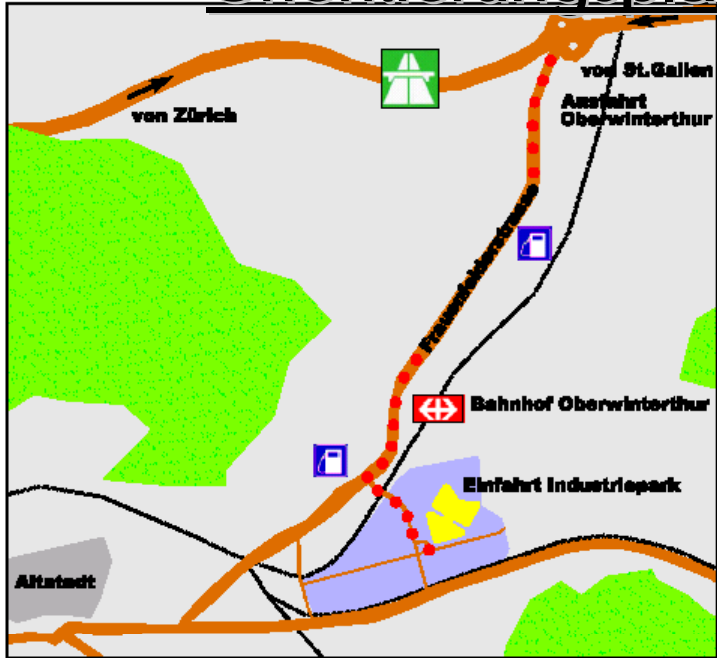

Orientierungsplan "Industriepark Oberwinterthur"

Aus Richtung Zürich kommend
Autobahnausfahrt „Oberwinterthur“
In Oberwinterthur bei 3. Kreuzung in
Richtung „Turbenthal“.
Auffahrt Industriepark beachten (aus
Richtung Oberwinterthur kommend
südliche **Auffahrt 2** nehmen)

Auffahrt 1, aus
Richtung
Winterthur

Auffahrt 2, aus
Richtung
Oberwinterthur