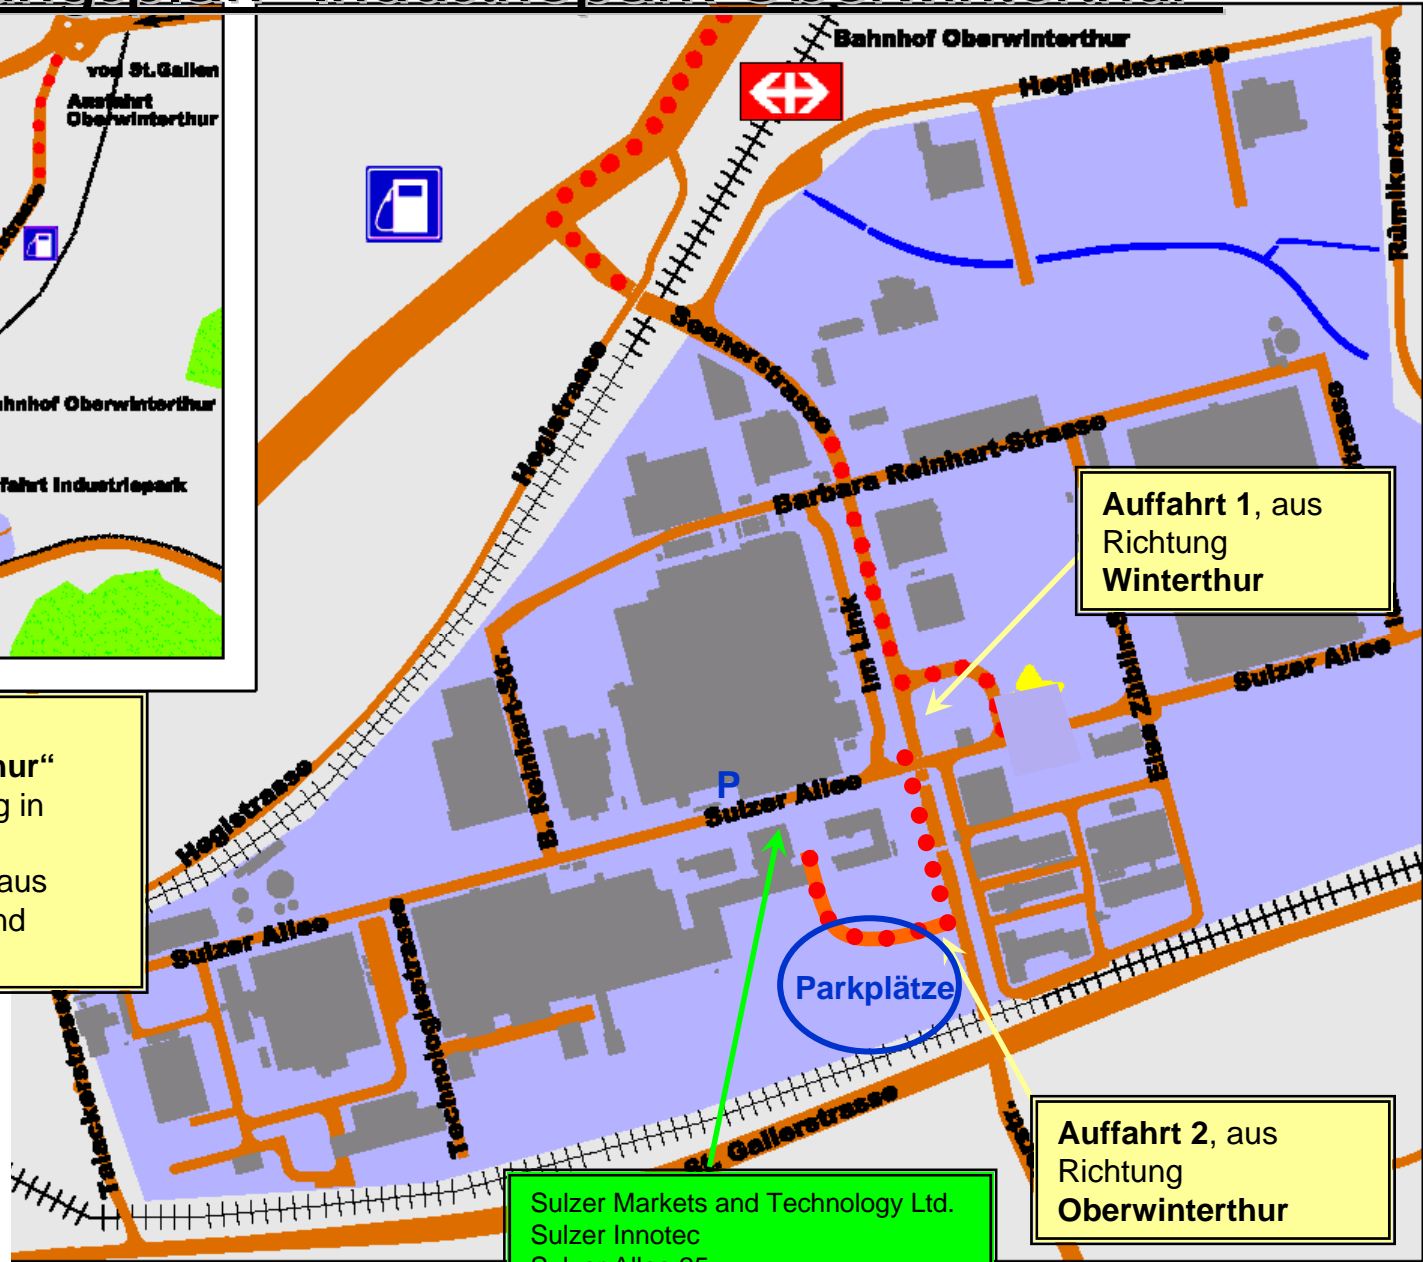

Orientierungsplan "Industriepark Oberwinterthur"

Aus Richtung Zürich kommend
Autobahnausfahrt „Oberwinterthur“
In Oberwinterthur bei 3. Kreuzung in
Richtung „Turbenthal“.
Auffahrt Industriepark beachten (aus
Richtung Oberwinterthur kommend
südliche **Auffahrt 2** nehmen)

Auffahrt 1, aus
Richtung
Winterthur

Auffahrt 2, aus
Richtung
Oberwinterthur