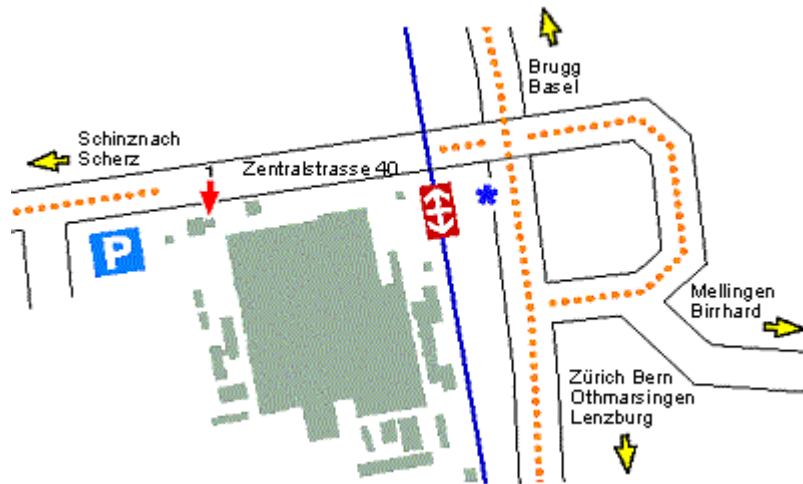

E-Mail: messraum.birr@sulzer.com

Von Zürich oder Bern kommend:

Nehmen Sie die Ausfahrt „Mägenwil“ und fahren weiter in Richtung Brugg. An der Ampel biegen Sie rechts ab in Richtung Birr und nach 200 Metern wieder links zum Portier 1.

Von Basel kommend:

Nehmen Sie die Ausfahrt „Birr“ und fahren dann in Richtung „Birrfeld“. An der Ampel biegen Sie links ab in Richtung Birr und nach 200 Metern wieder links zum Portier 1.